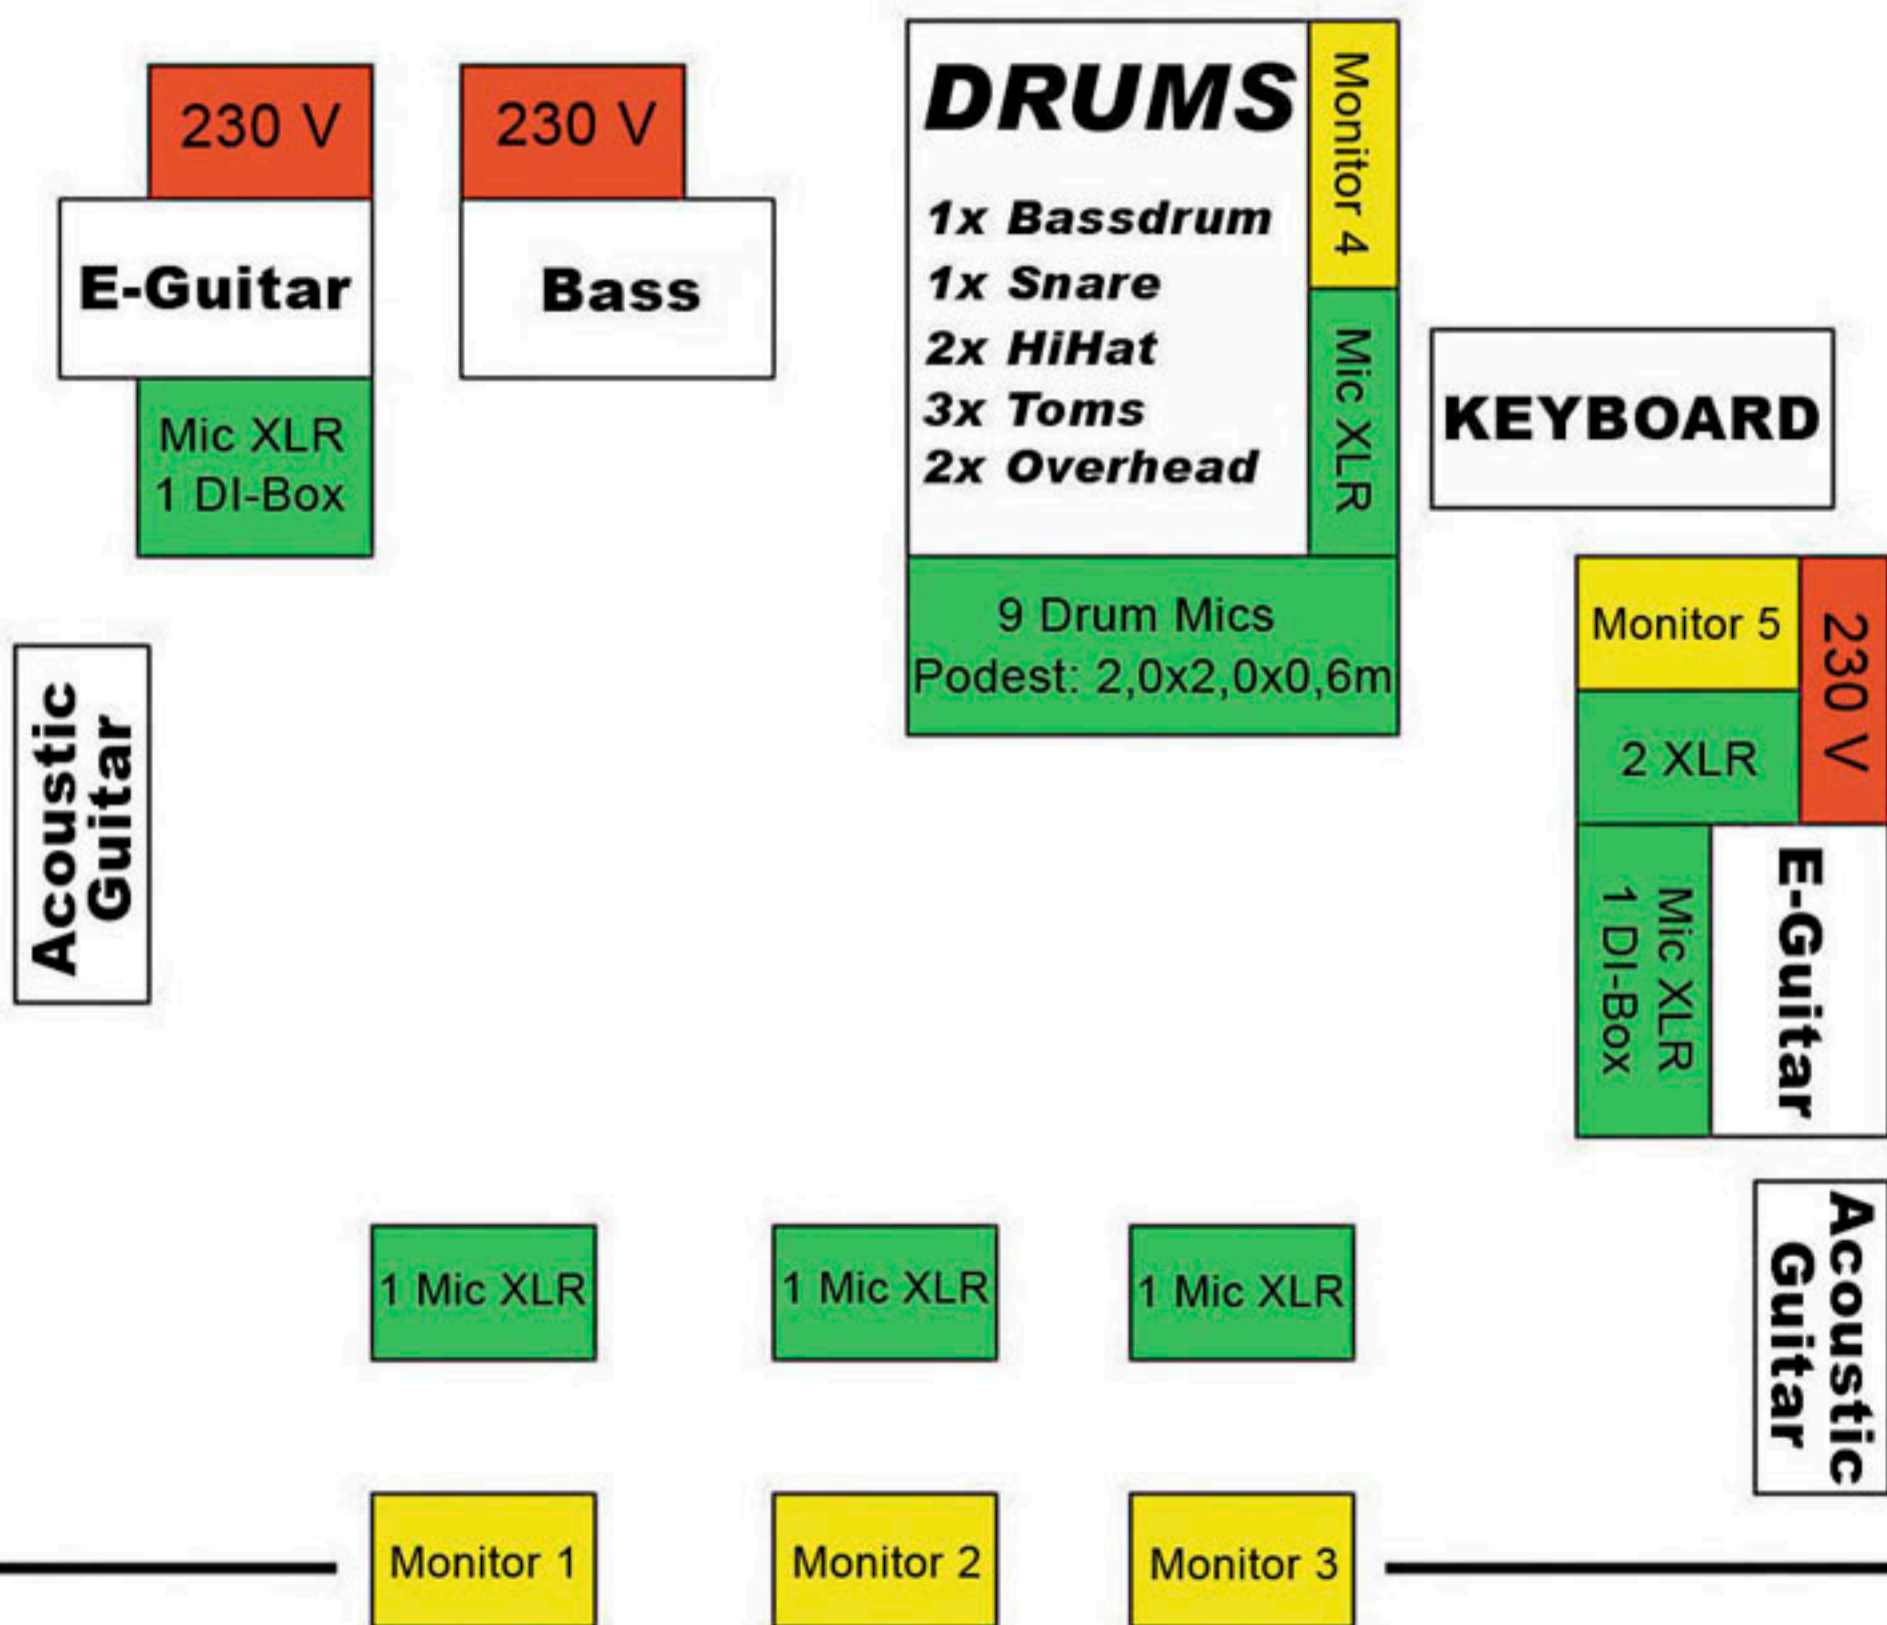

Technical Rider

Bühnengröße

6m x 4m (Mindestmaß)

Ansprechpartner:

Thomas Matheis (Tontechnik)
E-Mail: technik@tumble-weed.de

Mobil: 0174 - 3 72 30 17